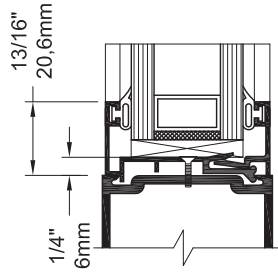

1115
Parclose pour vitrage simple
Single glass stop
1/4" (6mm)

1117
Parclose pour unité scellée
Sealed unit glass stop
1" (25mm)