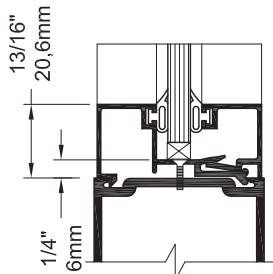

Parclose et traverse intermédiaire porte Série 2000-3500-5000
2000-3500-5000 Series door glass stop and mid rail

1115
Parclose pour vitrage simple
Single glass stop
1/4" (6mm)