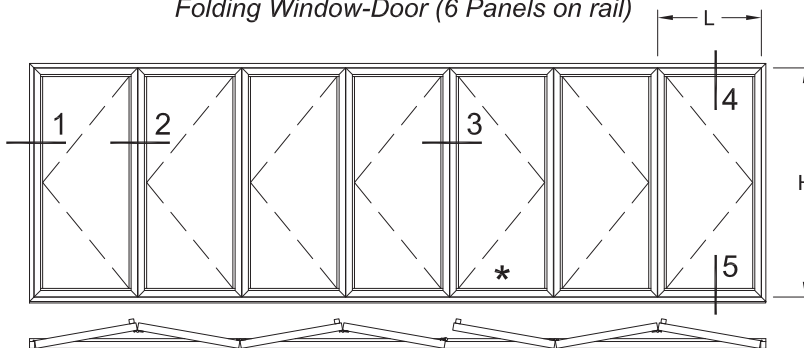

**PORTE-FENÊTRE PLIANTE**, périmètre régulier 60mm (2 3/8"), volet robuste ouvrant extérieur  
**FOLDING WINDOW-DOOR**, 60mm (2 3/8") regular frame, heavy-duty sash indoor opening

Porte-Fenêtre Pliante sur Rails (3 Panneaux)  
 Folding Window-Door (3 Panels on rail)

Porte-Fenêtre Pliante sur Rails (4 Panneaux)  
 Folding Window-Door (4 Panels on rail)

Porte-Fenêtre Pliante sur Rails (5 Panneaux)  
 Folding Window-Door (5 Panels on rail)

Dimensions Maximales par Panneau		
Panel's Maximum Dimensions		
L	Largeur Maximale	1000mm
	Maximum Width	39 3/8"
H	Hauteur Maximale	2400mm
	Maximum Height	94 1/2"

\* Volet Actif / Active Sash \*

Porte-Fenêtre Pliante sur Rails (6 Panneaux)  
 Folding Window-Door (6 Panels on rail)

Porte-Fenêtre Pliante sur Rails (7 Panneaux)  
 Folding Window-Door (7 Panels on rail)

**PORTE-FENÊTRE PLIANTE**, p rim tre r gulier 60mm (2 3/8")  
avec extension, volet robuste ouvrant ext rieur

**FOLDING WINDOW-DOOR**, 60mm (2 3/8") regular frame  
with extension, heavy-duty sash indoor opening