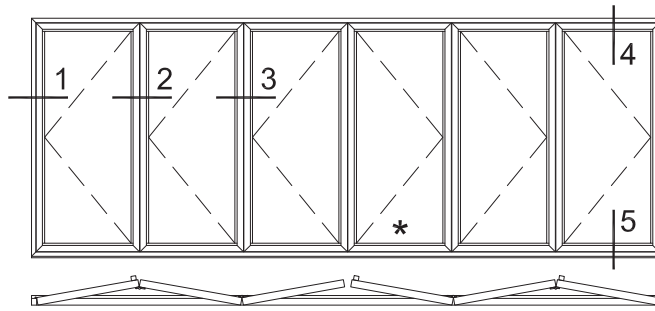

Porte-Fenêtre Pliante sur Rails (6 Panneaux)
Folding Window-Door (6 Panels on rail)