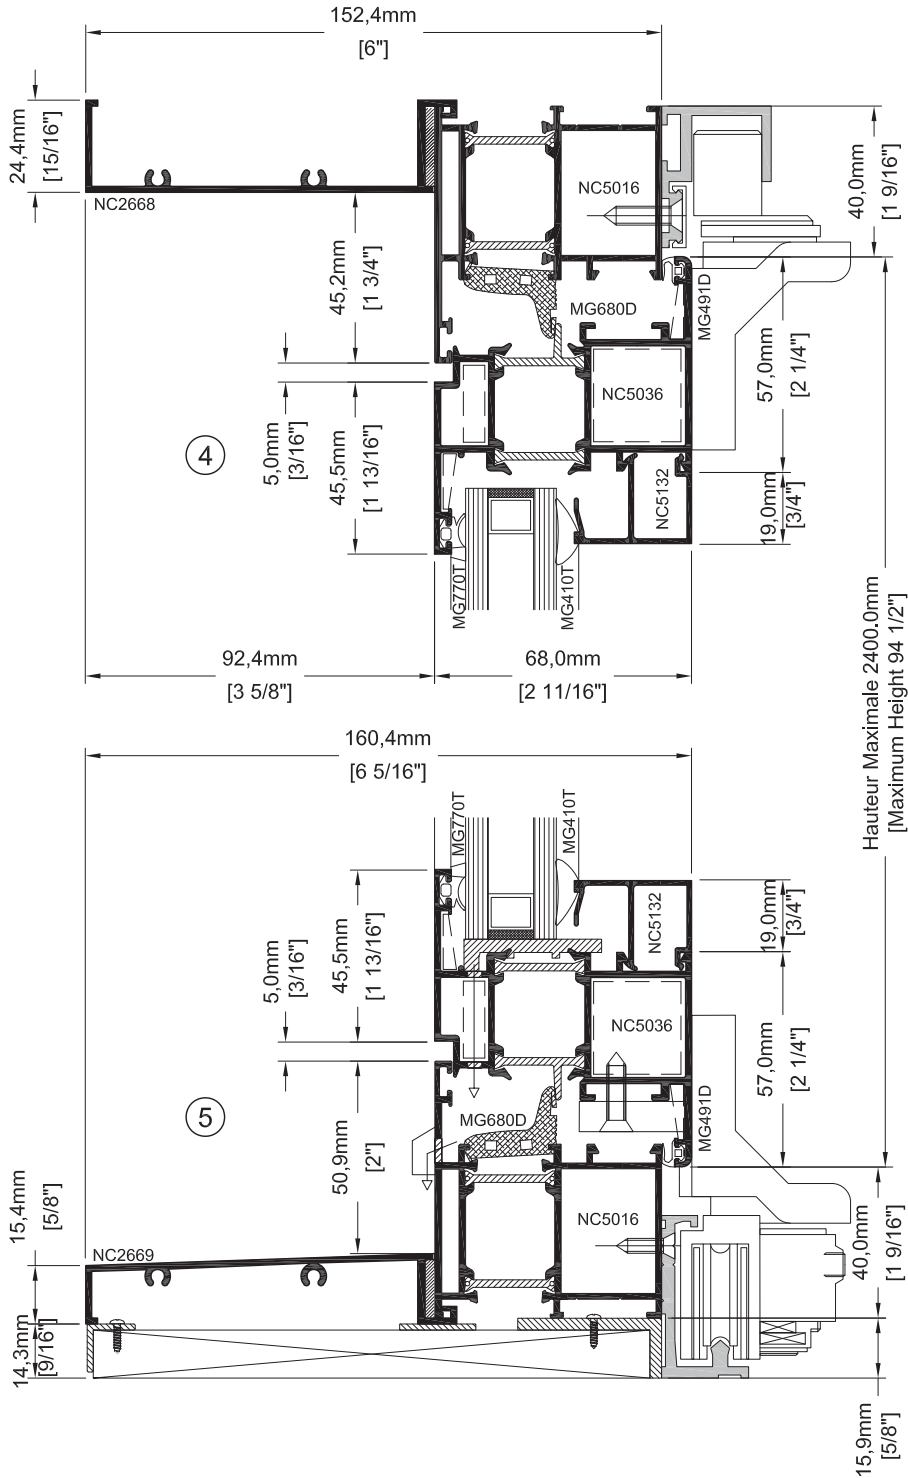

**PORTE-FENÊTRE PLIANTE**, périmètre régulier 60mm (2 3/8"), volet robuste ouvrant extérieur  
**FOLDING WINDOW-DOOR**, 60mm (2 3/8") regular frame, heavy-duty sash indoor opening

Porte-Fenêtre Pliante sur Rails (3 Panneaux)  
 Folding Window-Door (3 Panels on rail)

Porte-Fenêtre Pliante sur Rails (4 Panneaux)  
 Folding Window-Door (4 Panels on rail)

Porte-Fenêtre Pliante sur Rails (5 Panneaux)  
 Folding Window-Door (5 Panels on rail)

Dimensions Maximales par Panneau		
Panel's Maximum Dimensions		
L	Largeur Maximale	1000mm
	Maximum Width	39 3/8"
H	Hauteur Maximale	2400mm
	Maximum Height	94 1/2"

**PORTE-FENÊTRE PLIANTE**, p rim tre r gulier 60mm (2 3/8")  
avec extension, volet robuste ouvrant ext rieur

**FOLDING WINDOW-DOOR**, 60mm (2 3/8") regular frame  
with extension, heavy-duty sash indoor opening

**PORTE-FENÊTRE PLIANTE**, p rim tre r gulier 60mm (2 3/8"), volet robuste ouvrant ext rieur  
**FOLDING WINDOW-DOOR**, 60mm (2 3/8") regular frame, heavy-duty sash indoor opening