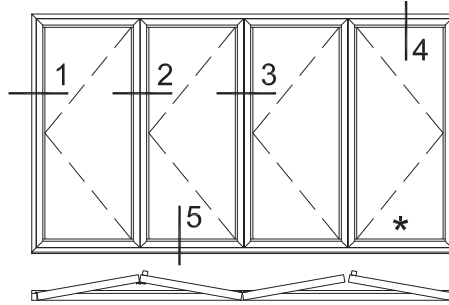

**PORTE-FENÊTRE PLIANTE**, périmètre régulier 60mm (2 3/8"), volet robuste ouvrant extérieur  
**FOLDING WINDOW-DOOR**, 60mm (2 3/8") regular frame, heavy-duty sash indoor opening

Porte-Fenêtre Pliante sur Rails (3 Panneaux)  
 Folding Window-Door (3 Panels on rail)

Porte-Fenêtre Pliante sur Rails (4 Panneaux)  
 Folding Window-Door (4 Panels on rail)

Porte-Fenêtre Pliante sur Rails (5 Panneaux)  
 Folding Window-Door (5 Panels on rail)

Dimensions Maximales par Panneau		
Panel's Maximum Dimensions		
L	Largeur Maximale	1000mm
	Maximum Width	39 3/8"
H	Hauteur Maximale	2400mm
	Maximum Height	94 1/2"

**PORTE-FENÊTRE PLIANTE**, p rim tre r gulier 60mm (2 3/8")  
avec extension, volet robuste ouvrant ext rieur

**FOLDING WINDOW-DOOR**, 60mm (2 3/8") regular frame  
with extension, heavy-duty sash indoor opening

**PORTE-FENÊTRE PLIANTE**, p rim tre r gulier 60mm (2 3/8"), volet robuste ouvrant ext rieur  
**FOLDING WINDOW-DOOR**, 60mm (2 3/8") regular frame, heavy-duty sash indoor opening