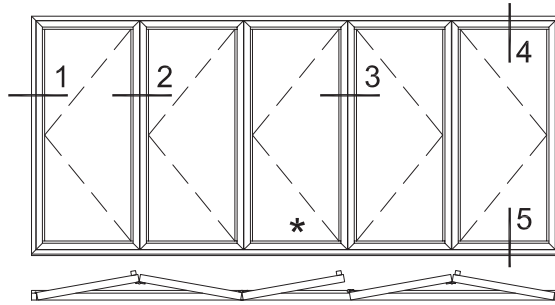

**PORTE-FENÊTRE PLIANTE**, périmètre régulier 60mm (2 3/8"), volet robuste ouvrant extérieur  
**FOLDING WINDOW-DOOR**, 60mm (2 3/8") regular frame, heavy-duty sash indoor opening

Porte-Fenêtre Pliante sur Rails (3 Panneaux)  
 Folding Window-Door (3 Panels on rail)

Porte-Fenêtre Pliante sur Rails (4 Panneaux)  
 Folding Window-Door (4 Panels on rail)

Porte-Fenêtre Pliante sur Rails (5 Panneaux)  
 Folding Window-Door (5 Panels on rail)

Dimensions Maximales par Panneau		
Panel's Maximum Dimensions		
L	Largeur Maximale	1000mm
	Maximum Width	39 3/8"
H	Hauteur Maximale	2400mm
	Maximum Height	94 1/2"

**PORTE-FENÊTRE PLIANTE**, p rim tre r gulier 60mm (2 3/8")  
avec extension, volet robuste ouvrant ext rieur

**FOLDING WINDOW-DOOR**, 60mm (2 3/8") regular frame  
with extension, heavy-duty sash indoor opening

**PORTE-FENÊTRE PLIANTE**, p rim tre r gulier 60mm (2 3/8"), volet robuste ouvrant ext rieur  
**FOLDING WINDOW-DOOR**, 60mm (2 3/8") regular frame, heavy-duty sash indoor opening