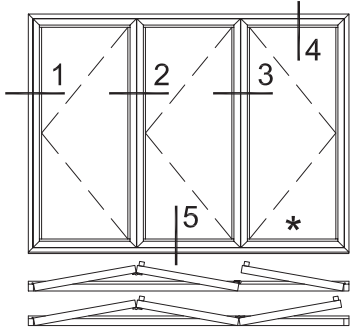

**PORTE-FENÊTRE PLIANTE**, périmètre régulier 60mm (2 3/8"), volet robuste ouvrant extérieur  
**FOLDING WINDOW-DOOR**, 60mm (2 3/8") regular frame, heavy-duty sash indoor opening

Porte-Fenêtre Pliante sur Rails (3 Panneaux)  
 Folding Window-Door (3 Panels on rail)

Porte-Fenêtre Pliante sur Rails (4 Panneaux)  
 Folding Window-Door (4 Panels on rail)

Porte-Fenêtre Pliante sur Rails (5 Panneaux)  
 Folding Window-Door (5 Panels on rail)

Dimensions Maximales par Panneau		
Panel's Maximum Dimensions		
L	Largeur Maximale	1000mm
	Maximum Width	39 3/8"
H	Hauteur Maximale	2400mm
	Maximum Height	94 1/2"

**PORTE-FENÊTRE PLIANTE**, p rim tre r gulier 60mm (2 3/8")  
avec extension, volet robuste ouvrant ext rieur

**FOLDING WINDOW-DOOR**, 60mm (2 3/8") regular frame  
with extension, heavy-duty sash indoor opening

**PORTE-FENÊTRE PLIANTE**, p rim tre r gulier 60mm (2 3/8"), volet robuste ouvrant ext rieur  
**FOLDING WINDOW-DOOR**, 60mm (2 3/8") regular frame, heavy-duty sash indoor opening